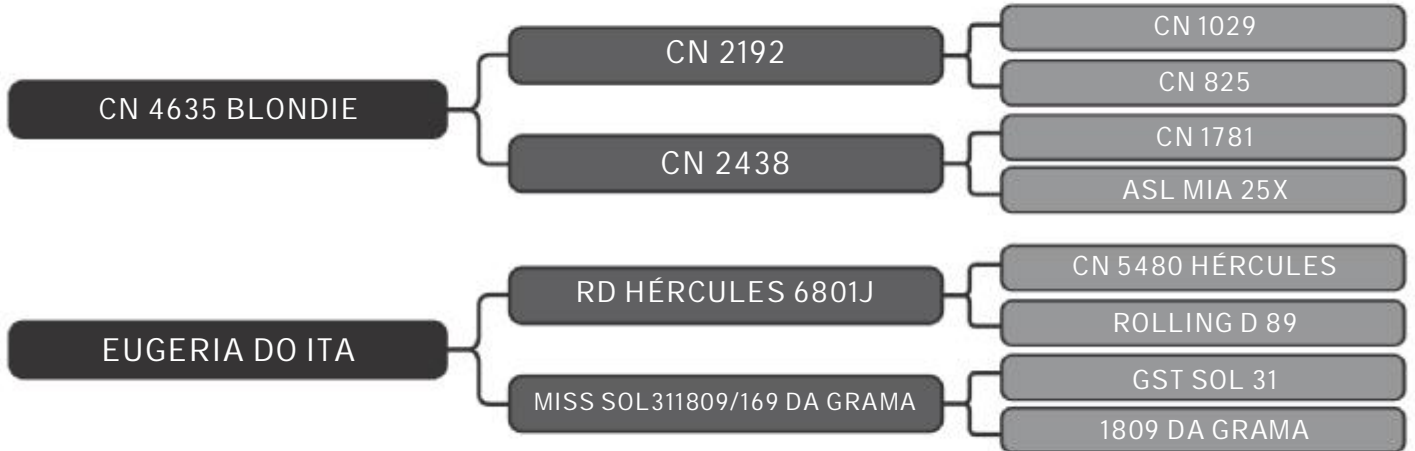

COMPRADOR: _____ R\$: _____

Vendedor(es): Grama Senepol
GOUD 556

LOTE
08

RAÇA: Senepol PO SEXO: Fêmea
NASC.: 26/10/2014 IDADE: 57m REG.: GOUD 556

CAMPEÃ SAFIRAS

COMPRADOR: _____ R\$: _____

Vendedor(es): Grama Senepol
MAIS 2797

LOTE
09

RAÇA: Senepol PO SEXO: Fêmea
NASC.: 08/03/2017 IDADE: 28m REG.: MAIS 2797

02/07 - PRENHA 60 DIAS (ZT 669)
SAF TOP 10

COMPRADOR: _____ R\$: _____

Vendedor(es): Grama Senepol
MAIS 1880

LOTE
10

RAÇA: Senepol PO SEXO: Fêmea
NASC.: 21/05/2017 IDADE: 26m REG.: MAIS 1880