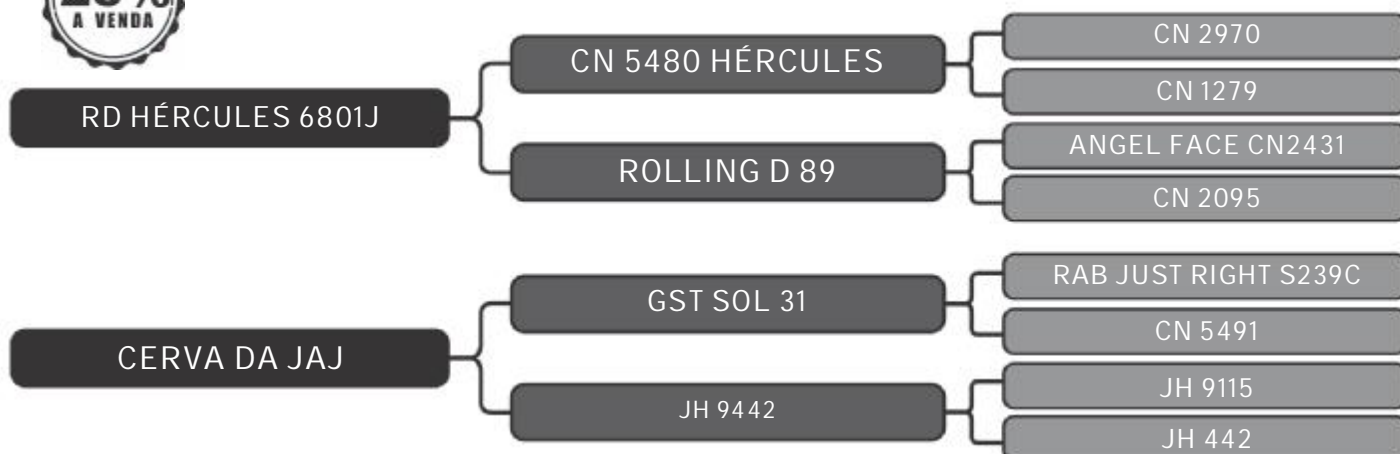

Vendedor(es): Grama Senepol
SALLY TN2

LOTE
02

RAÇA: Senepol PO SEXO: Fêmea
NASC.: 23/10/2017 IDADE: 21m REG.: SALLY TN2

CLONE SALLY TN2

COMPRADOR: _____ R\$: _____

Vendedor(es): Grama Senepol
GRAMA 623: PACOTE DE 15 EMBRIÕES