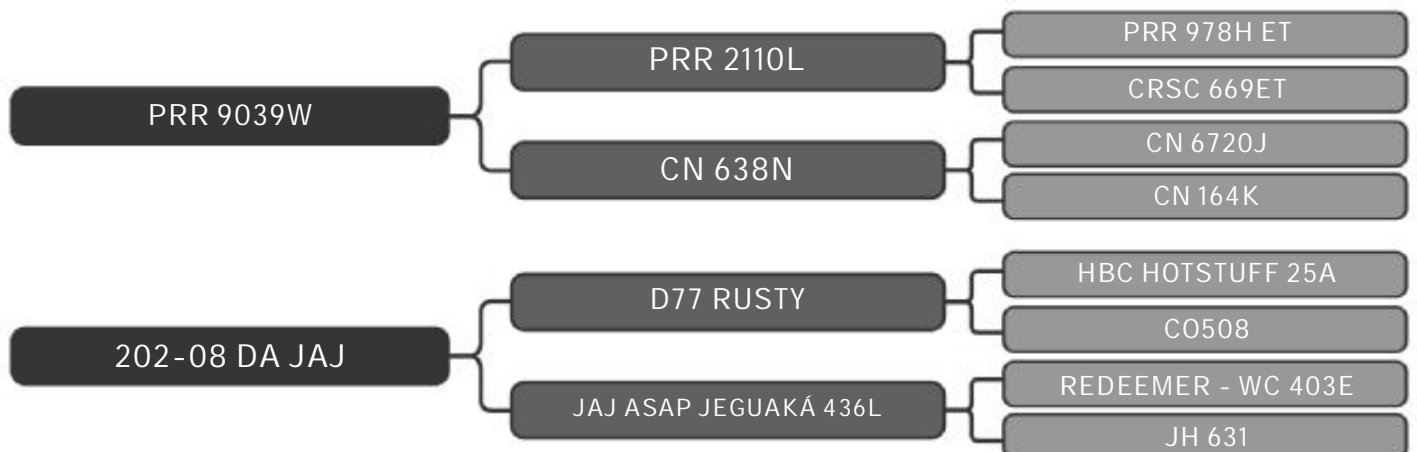

02/07 - PRENHA 50 DIAS (ZT 669)
SAF SUPERIOR

COMPRADOR: _____ R$: _____

Vendedor(es): Grama Senepol
MMM 0075

LOTE
30

RAÇA: Senepol PO SEXO: Fêmea
NASC.: 09/02/2016 IDADE: 41m REG.: MMM 0075