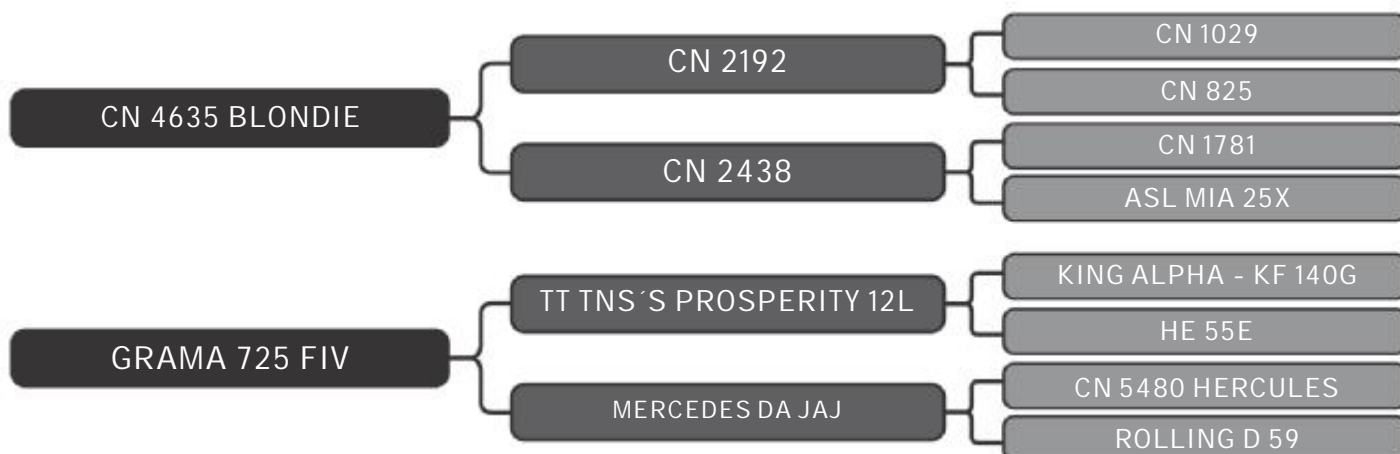

11/02 - PRENHA 30 DIAS (ZT 1700)
SAF TOP 10

COMPRADOR: _____ R$: _____

Vendedor(es): Grama Senepol
GRAMA 1968

LOTE
12

RAÇA: Senepol PO SEXO: Fêmea
NASC.: 20/01/2018 IDADE: 18m REG.: GRAMA 1968