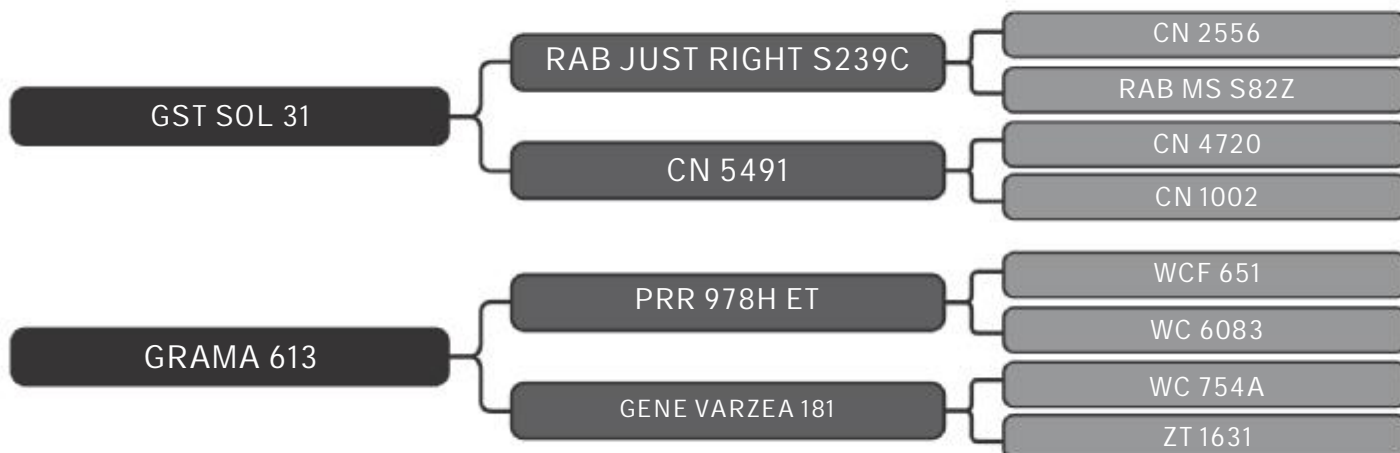

Vendedor(es): Grama Senepol
MAIS 2811

LOTE
29

RAÇA: Senepol PO SEXO: Fêmea
NASC.: 14/04/2017 IDADE: 27m REG.: MAIS 2811

02/07 - PRENHA 50 DIAS (ZT 669)
SAF SUPERIOR

COMPRADOR: _____ R\$: _____

Vendedor(es): Grama Senepol
MMM 0075

LOTE
30

RAÇA: Senepol PO SEXO: Fêmea
NASC.: 09/02/2016 IDADE: 41m REG.: MMM 0075

PARIDA F - BV 662 (14/01/2019)
SAF SUPERIOR

COMPRADOR: _____ R\$: _____

Vendedor(es): Grama Senepol
GRAMA 2485

LOTE
31

RAÇA: Senepol PO SEXO: Fêmea
NASC.: 02/11/2016 IDADE: 33m REG.: GRAMA 2485

12/04 - PRENHA 45 DIAS (ZT 1700)
AVALIADA CQG

COMPRADOR: _____ R\$: _____

Vendedor(es): Grama Senepol
ISLA 27

LOTE
32

RAÇA: Senepol PO SEXO: Fêmea
NASC.: 11/12/2011 IDADE: 91m REG.: ISLA 27

08/03 - PRENHA 90 DIAS (ZT 1700)
AVALIADA CQG

COMPRADOR: _____ R\$: _____

Vendedor(es): Grama Senepol
ISLA 26

LOTE
33

RAÇA: Senepol PO SEXO: Fêmea
NASC.: 14/12/2011 IDADE: 91m REG.: ISLA 26

18/03 - PRENHA 60 DIAS (ZT 1700)
AVALIADA CQG

COMPRADOR: _____ R\$: _____