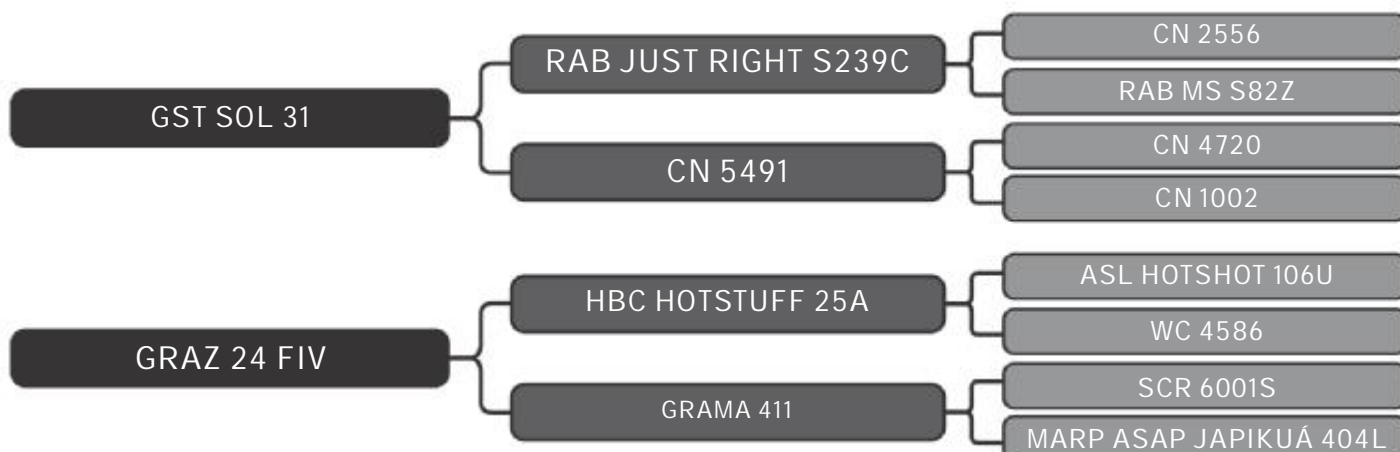

02/07 - PRENHA 45 DIAS (ZT 669)
SAF SUPERIOR

COMPRADOR: _____ R$: _____

Vendedor(es): Grama Senepol
GRAZ 2495

LOTE
28

RAÇA: Senepol PO SEXO: Fêmea
NASC.: 16/12/2016 IDADE: 31m REG.: GRAZ 2495