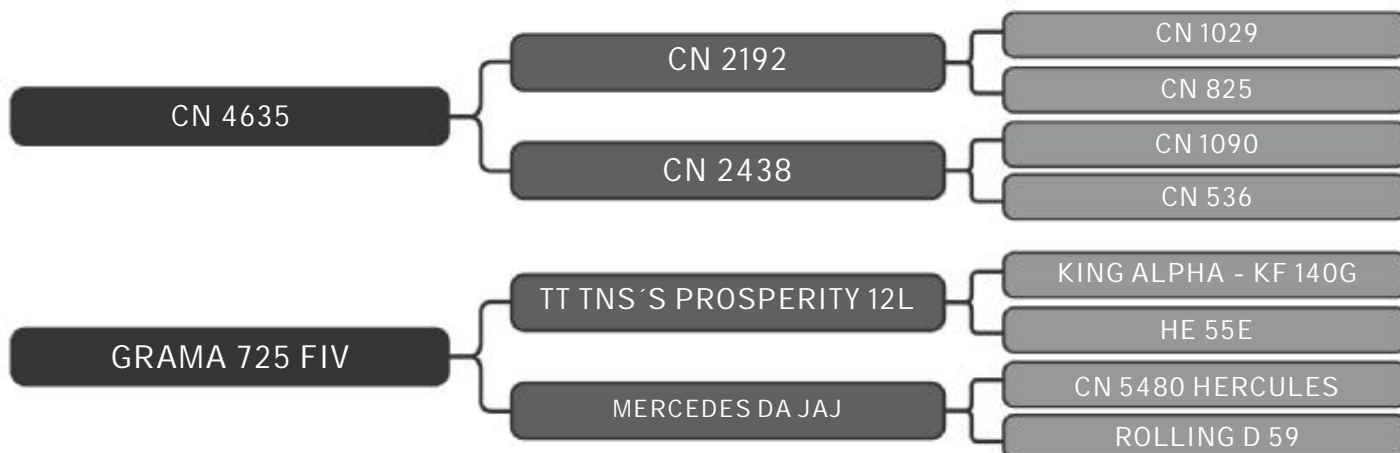

Vendedor(es): Grama Senepol
GRAMA 3275

LOTE
21

RAÇA: Senepol PO SEXO: Fêmea
NASC.: 09/11/2017 IDADE: 20m REG.: GRAMA 3275