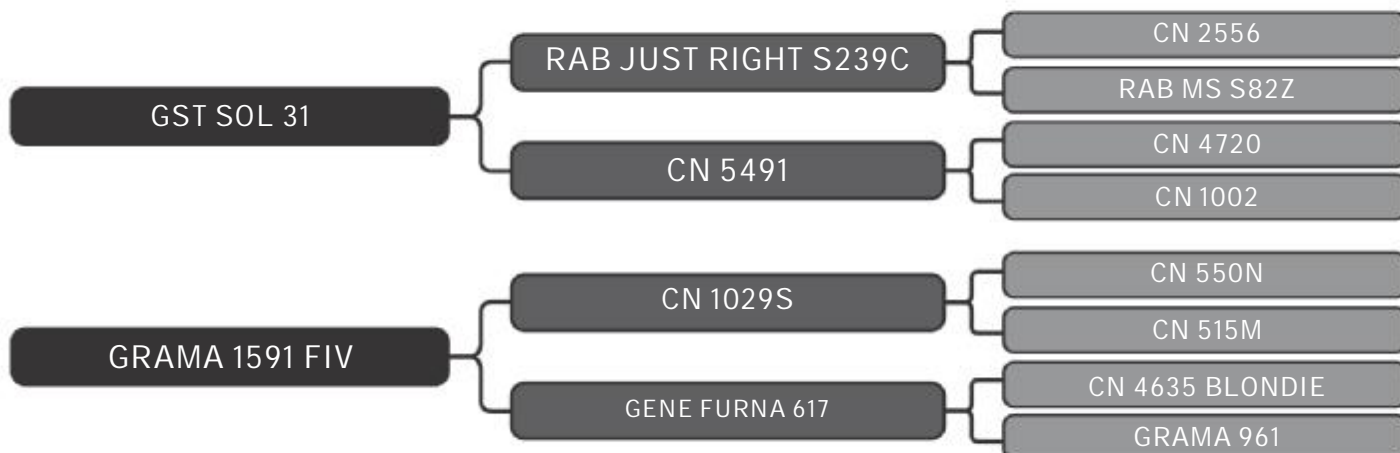

Vendedor(es): Grama Senepol
GRAMA 1981

LOTE
13

RAÇA: Senepol PO SEXO: Fêmea
NASC.: 30/01/2018 IDADE: 18m REG.: GRAMA 1981