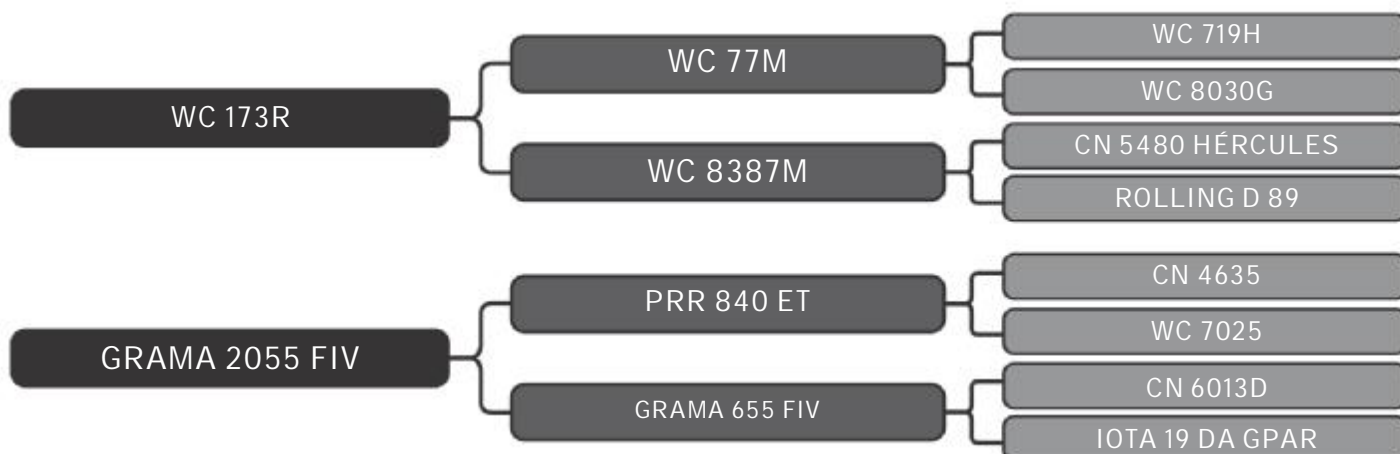

BABY - Participando da edição atual do Safiras - 2019.1

COMPRADOR: _____ R$: _____

Vendedor(es): Grama Senepol
GRAMA 3462

LOTE
18

RAÇA: Senepol PO SEXO: Fêmea
NASC.: 10/01/2018 IDADE: 18m REG.: GRAMA 3462