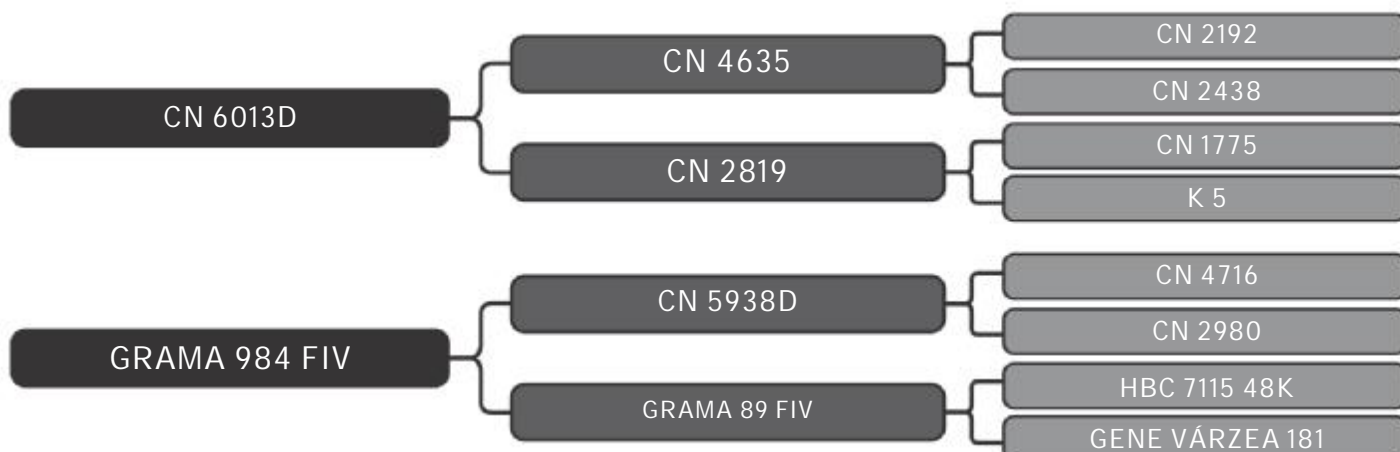

LOTE
25

RAÇA: Senepol PO SEXO: Fêmea
NASC.: 09/01/2017 IDADE: 30m REG.: GRAMA 2715

02/07 - PRENHA 50 DIAS (ZT 669)
SAF SUPERIOR

COMPRADOR: _____ R\$: _____

Vendedor(es): Grama Senepol
GRAMA 2717

LOTE
26

RAÇA: Senepol PO SEXO: Fêmea
NASC.: 03/01/2017 IDADE: 31m REG.: GRAMA 2717