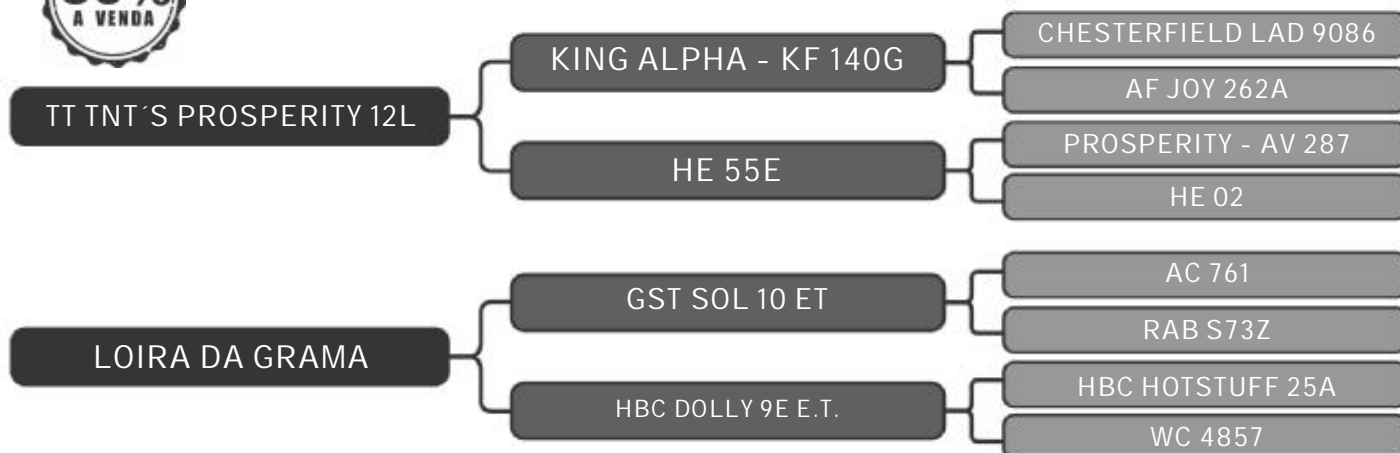

5 embriões da RONDON 43K
5 embriões da BLONDIE
5 embriões da HBC 918 28G

COMPRADOR: _____

R\$: _____

Vendedor(es): Grama Senepol
GRAMA 725

LOTE
05

RAÇA: Senepol PO SEXO: Fêmea
NASC.: 06/02/2013 IDADE: 77m REG.: GRAMA 725

11/02 - PRENHA 60 DIAS (ZT 1700)
SAF TOP 10

COMPRADOR: _____ R\$: _____

Vendedor(es): Grama Senepol
GRAMA 2722

LOTE
06

RAÇA: Senepol PO SEXO: Fêmea
NASC.: 11/01/2017 IDADE: 30m REG.: GRAMA 2722

SAF TOP 10 GOURMET