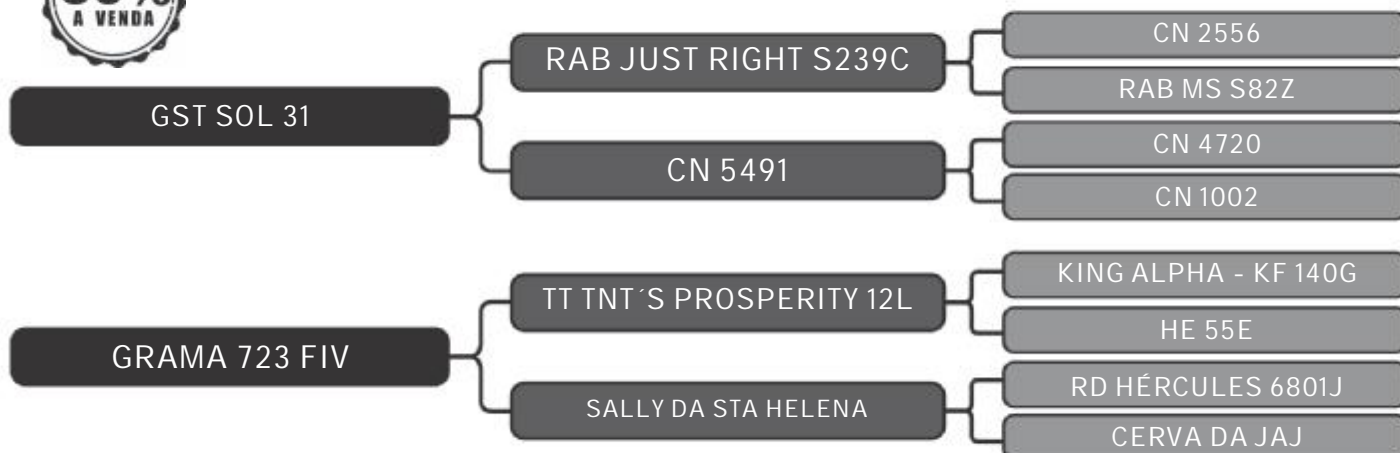

11/02 - PRENHA 60 DIAS (ZT 1700)
SAF TOP 10

COMPRADOR: _____ R\$: _____

Vendedor(es): Grama Senepol
GRAMA 2722

LOTE
06

RAÇA: Senepol PO SEXO: Fêmea
NASC.: 11/01/2017 IDADE: 30m REG.: GRAMA 2722

SAF TOP 10 GOURMET

COMPRADOR: _____ R\$: _____

Vendedor(es): Grama Senepol
GRAMA 3477

LOTE
07

RAÇA: Senepol PO SEXO: Fêmea
NASC.: 01/01/2018 IDADE: 19m REG.: GRAMA 3477

BABY - Participando da edição atual do Safiras - 2019.1