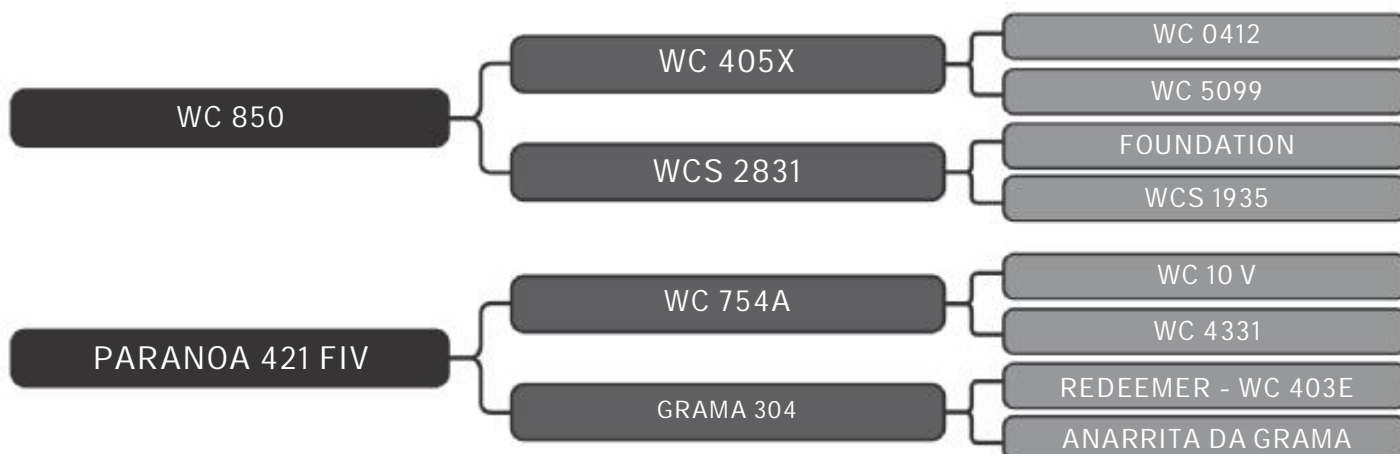

COMPRADOR: _____ R\$: _____

Vendedor(es): Grama Senepol
GRAMA 3409

LOTE
19

RAÇA: Senepol PO SEXO: Fêmea
NASC.: 09/01/2018 IDADE: 18m REG.: GRAMA 3409

BABY - Participando da edição atual do Safiras - 2019.1

COMPRADOR: _____ R\$: _____

Vendedor(es): Grama Senepol
GRAMA 3473

LOTE
20

RAÇA: Senepol PO SEXO: Fêmea
NASC.: 13/01/2018 IDADE: 18m REG.: GRAMA 3473

BABY - Participando da edição atual do Safiras - 2019.1