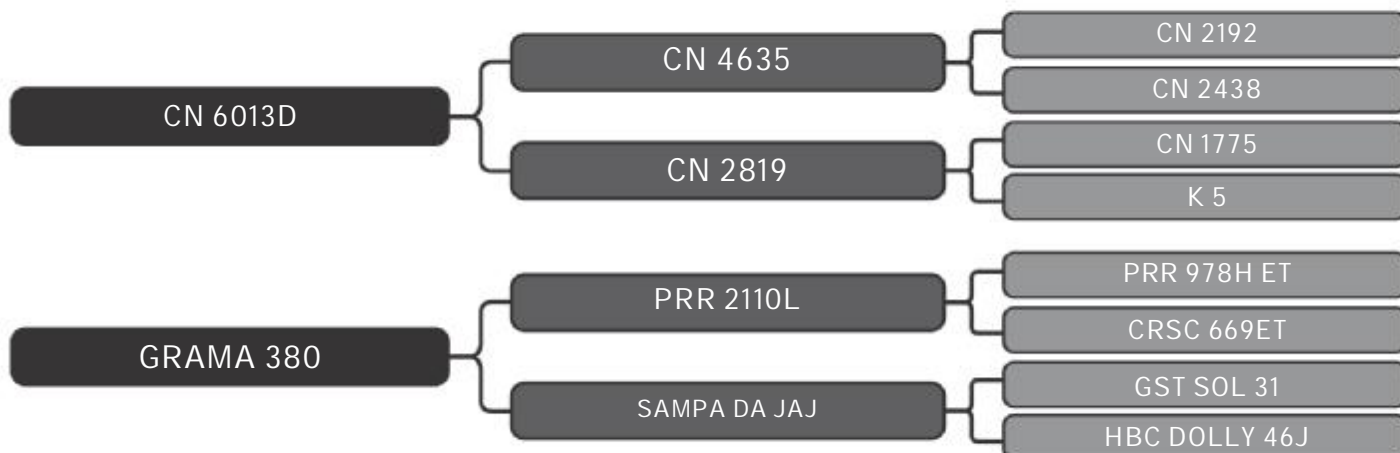

LOTE
22

RAÇA: Senepol PO SEXO: Fêmea
NASC.: 20/09/2017 IDADE: 22m REG.: GRAMA 3222

SAF TOP 10

COMPRADOR: _____ R\$: _____

Vendedor(es): Grama Senepol
GRAMA 1956

LOTE
23

RAÇA: Senepol PO SEXO: Fêmea
NASC.: 02/11/2017 IDADE: 21m REG.: GRAMA 1956