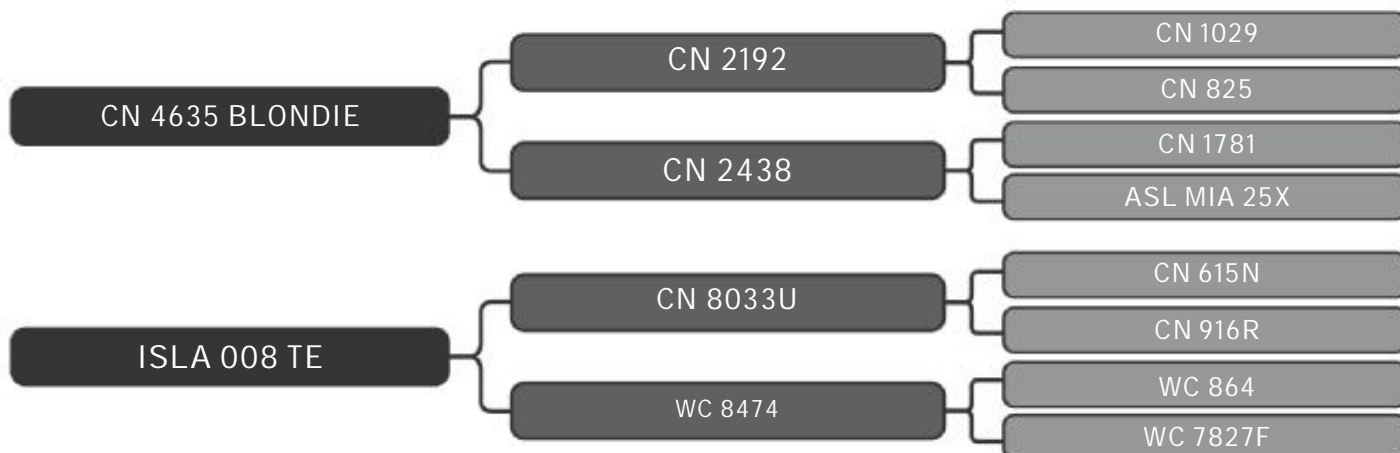

Vendedor(es): Grama Senepol
GRAMA 2766

LOTE
27

RAÇA: Senepol PO SEXO: Fêmea
NASC.: 12/01/2017 IDADE: 30m REG.: GRAMA 2766