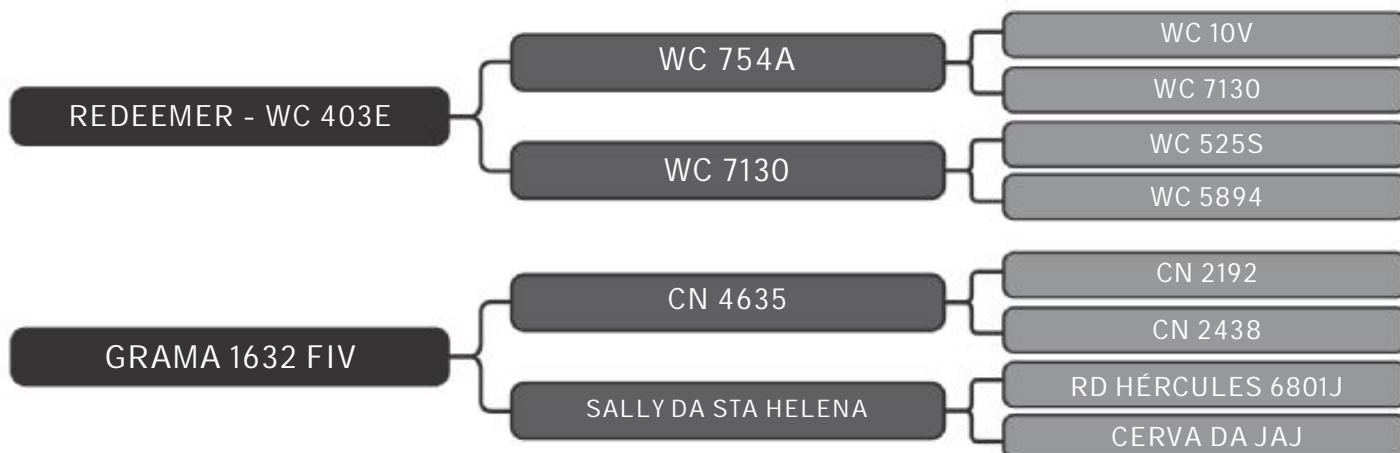

Vendedor(es): Grama Senepol
GRAMA 3491

LOTE
17

RAÇA: Senepol PO SEXO: Fêmea
NASC.: 25/04/2018 IDADE: 15m REG.: GRAMA 3491