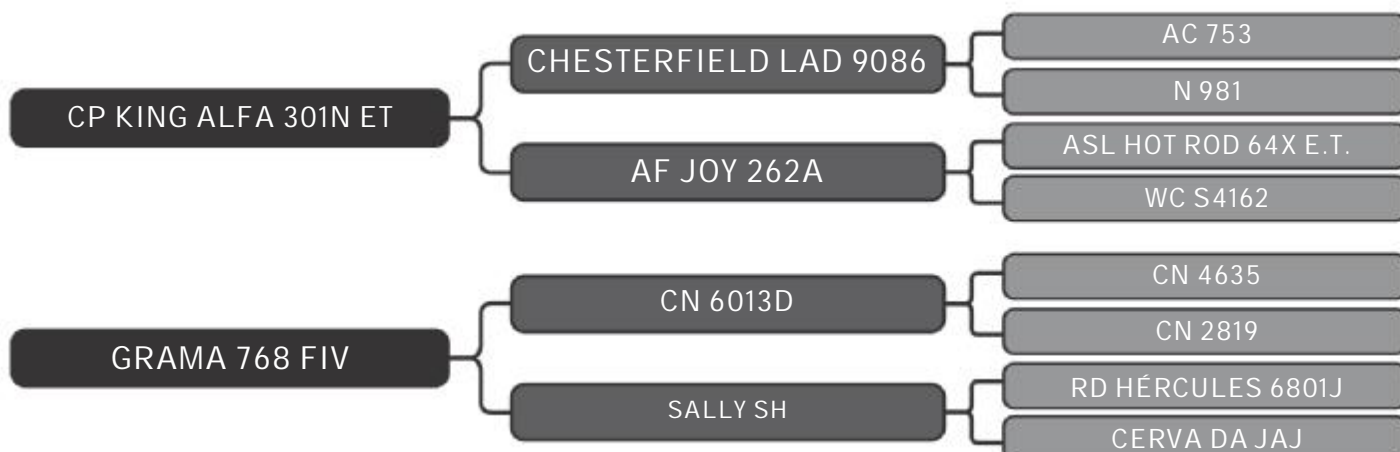

BABY - Participando da edição atual do Safiras - 2019.1

COMPRADOR: _____ R$: _____

Vendedor(es): Grama Senepol
GRAMA 1966

LOTE
16

RAÇA: Senepol PO SEXO: Fêmea
NASC.: 19/01/2018 IDADE: 18m REG.: GRAMA 1966