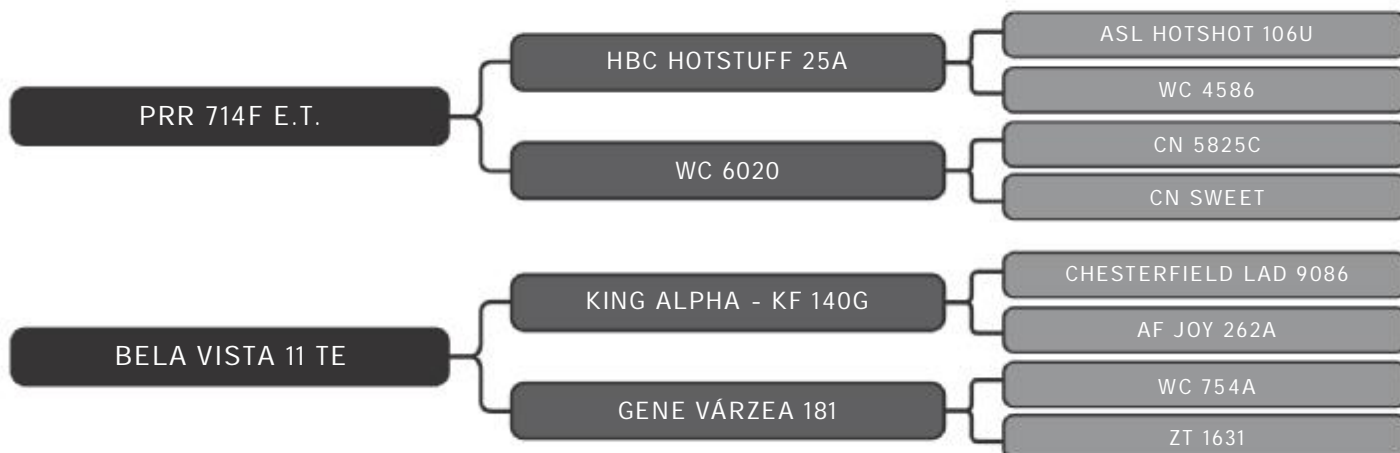

Vendedor(es): Senepol Bela Vista
BELA VISTA 587 FIV

LOTE
38

RAÇA: Senepol PO SEXO: Fêmea
NASC.: 12/07/2018 IDADE: 25m REG.: BV 587