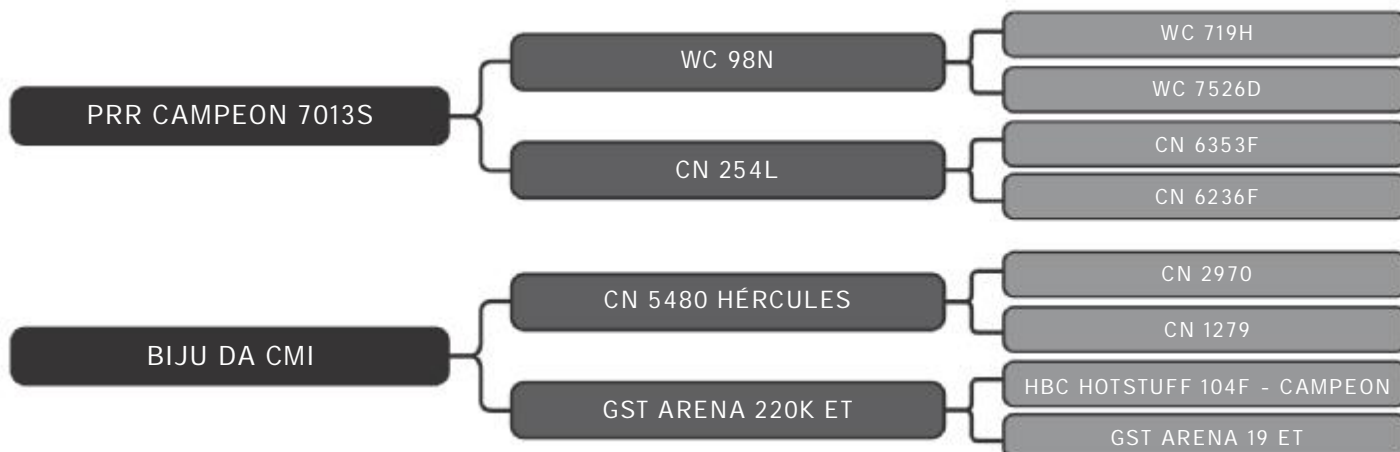

COMPRADOR: _____ R\$: _____

Vendedor(es): Senepol Diamante
RN 234 FIV

LOTE
23

RAÇA: Senepol PO SEXO: Fêmea
NASC.: 03/10/2015 IDADE: 58m REG.: RN 234

Parida de Fêmea (DMT 68) desde Set/19, do touro JUMBO MATA.
Segue prenhe 80 dias, do touro ZT 1876.

COMPRADOR: _____ R\$: _____

Vendedor(es): Senepol 3M
DALILA DA 3M FIV

LOTE
24

RAÇA: Senepol PO SEXO: Fêmea
NASC.: 27/08/2018 IDADE: 23m REG.: MMM 471

COMPRADOR: _____ R\$: _____

Vendedor(es): Senepol 3M
DARA DA 3M FIV

LOTE
25

RAÇA: Senepol PO SEXO: Fêmea
NASC.: 28/08/2018 IDADE: 23m REG.: MMM 477

COMPRADOR: _____ R\$: _____

Vendedor(es): Senepol Bela Vista
BELA VISTA 596

LOTE
26

RAÇA: Senepol PO SEXO: Fêmea
NASC.: 17/08/2018 IDADE: 24m REG.: BV 596