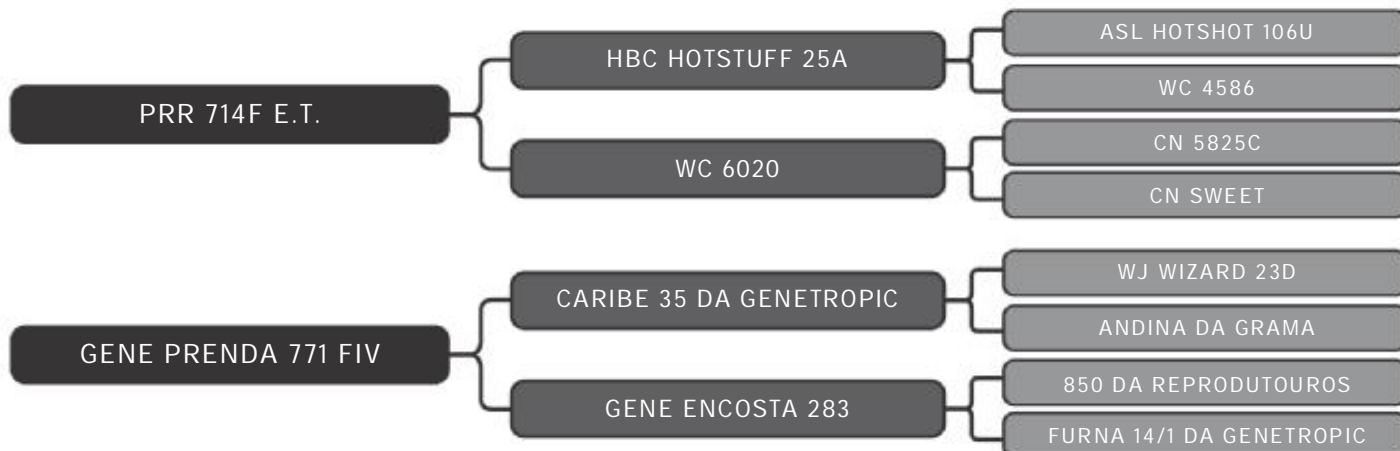

REALIZAÇÃO
GRAMA
SENEPOL

TRANSMISSÃO:
CAPAL RURAL
LANCE RURAL

RETRANSMISSÃO:
REMI-TE

LEILOEIRA:
SYDIO
PROGRAMAS
S.V.L.P.A.S.
(43) 3373-7077

ASSESSORIA:
S+
SENEPOL
Seminário de
(14) 99785-2152

AValiação GENÉTICA:
Embrapa
GENE PLUS
Programa de Melhoramento Genético de Bovinos
PMGS

AGÊNCIA:
dep
Inteligência
(11) 3621-7950

Vendedor(es): Grama Senepol
GRAZ 129 FIV

LOTE
01

RAÇA: Senepol PO SEXO: Fêmea
NASC.: 23/09/2015 IDADE: 59m REG.: GRAZ 0129

Segue prenhe do touro ZT 1700, com parto previsto para Nov/20.

COMPRADOR: _____ R\$: _____

Vendedor(es): Grama Senepol
GRAZ 2799 FIV

LOTE
02

RAÇA: Senepol PO SEXO: Fêmea
NASC.: 15/03/2017 IDADE: 41m REG.: GRAZ 2799

Segue prenhe do touro ZT 1700, com parto previsto para Dez/20.