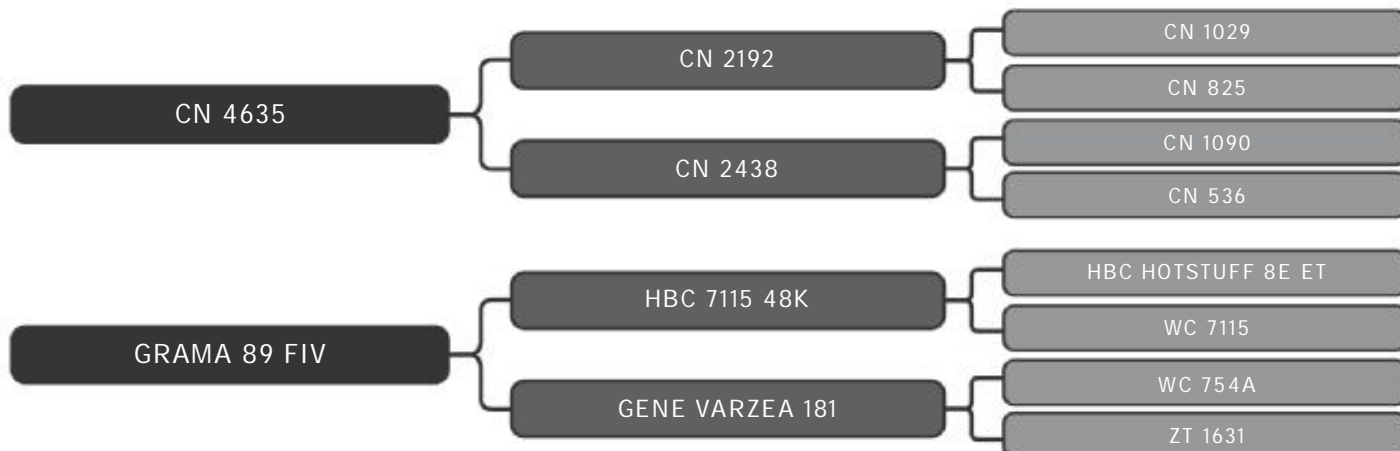

Vendedor(es): Grama Senepol
GRAMA 3496 FIV

LOTE
22

RAÇA: Senepol PO SEXO: Fêmea
NASC.: 16/04/2018 IDADE: 28m REG.: ZT 3496