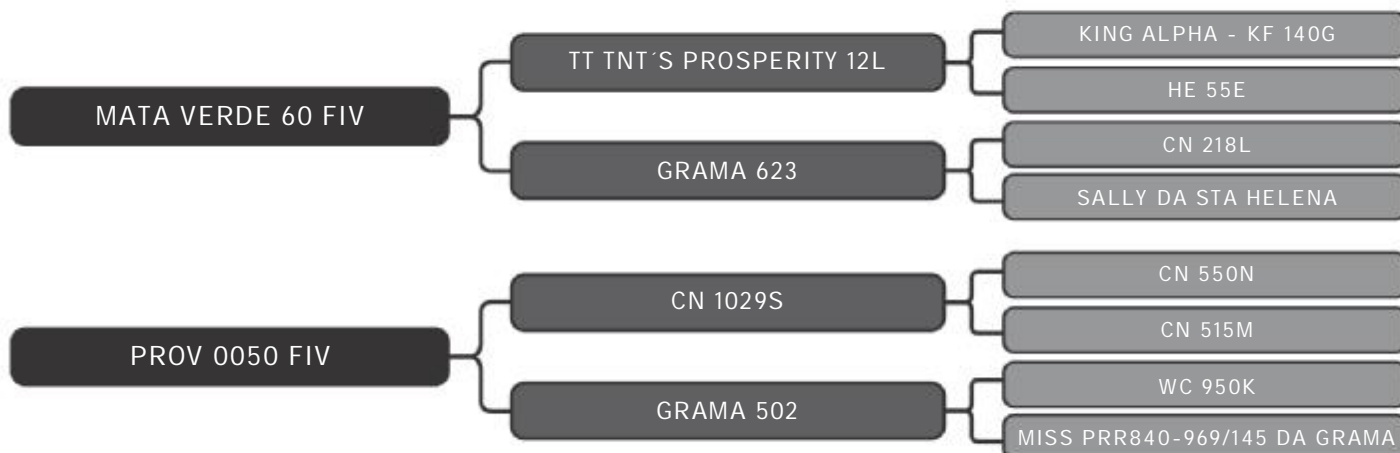

LOTE
45

RAÇA: Senepol PO SEXO: Fêmea
NASC.: 24/08/2018 IDADE: 24m REG.: LGT 0004

Segue prenhe do touro BV 67, com parto previsto para Mar/21.

COMPRADOR: _____ R\$: _____

Vendedor(es): Senepol Bela Vista
BELA VISTA 592 FIV

LOTE
47

RAÇA: Senepol PO SEXO: Fêmea
NASC.: 12/07/2018 IDADE: 25m REG.: BV 592

Segue prenhe do touro BV 67, com parto previsto para Abr/21.

COMPRADOR: _____ R\$: _____

Vendedor(es): Pró-Ventre Senepol
PROV 0224 LS

LOTE
92

RAÇA: Senepol PO SEXO: Fêmea
NASC.: 08/12/2018 IDADE: 20m REG.: PROV 224

Segue servida do touro PROV 197.

COMPRADOR: _____ R\$: _____

Vendedor(es): Grama Senepol
GRAMA 3398 FIV

LOTE
94

RAÇA: Senepol PO SEXO: Fêmea
NASC.: 09/01/2018 IDADE: 31m REG.: ZT 3398