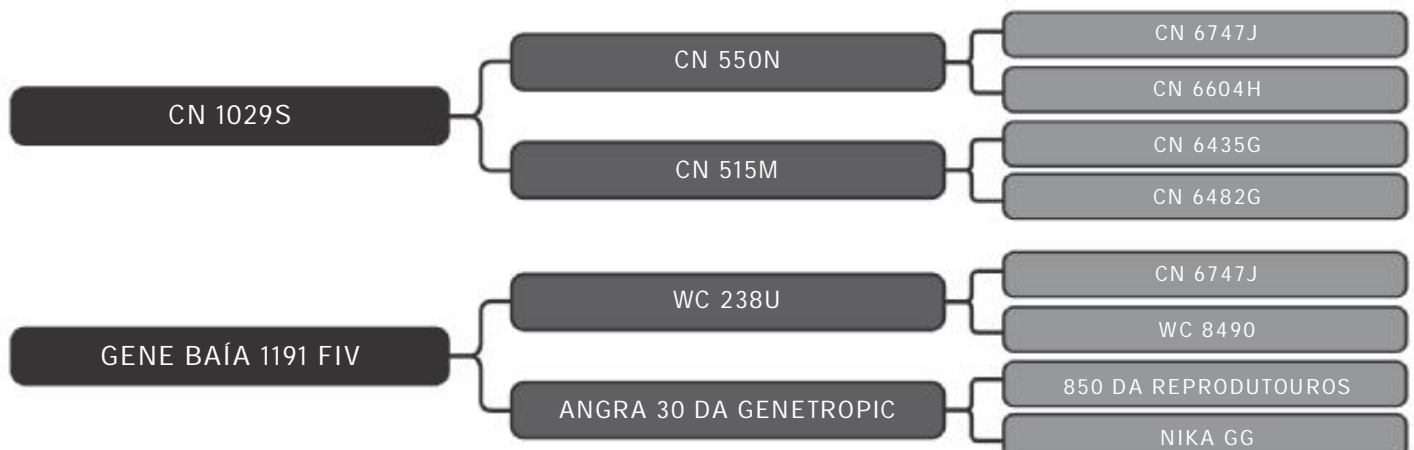

Segue prenhe do touro ZT 1700, com parto previsto para Dez/20.

COMPRADOR: _____ R$: _____

Vendedor(es): Grama Senepol
ZB 376 TE

LOTE
100

RAÇA: Senepol PO SEXO: Fêmea
NASC.: 14/11/2016 IDADE: 45m REG.: ZB 376