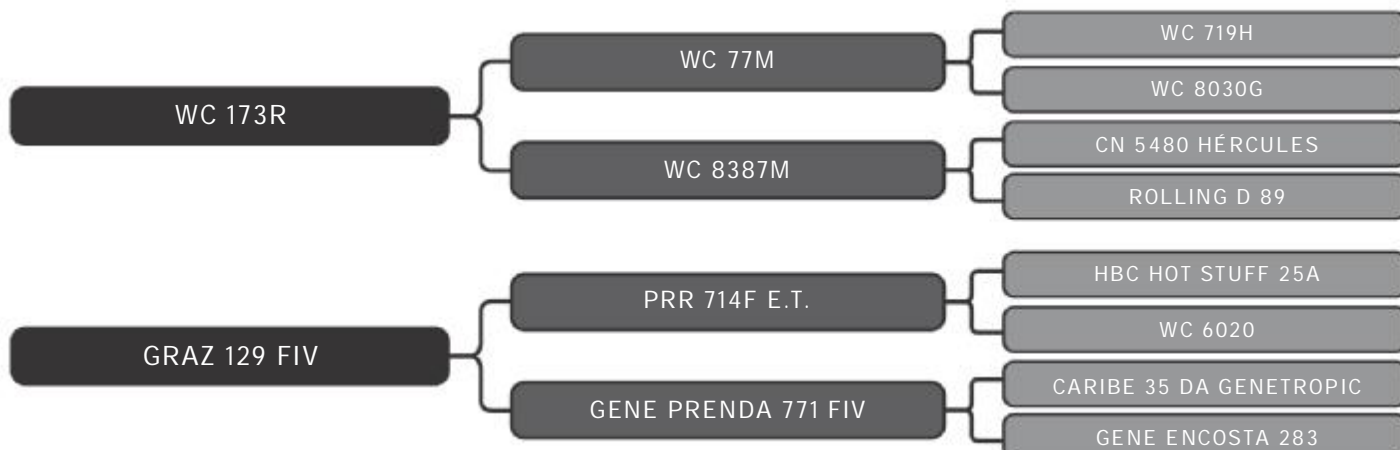

Segue prenhe do touro ZT 1753, com parto previsto para Mar/21.

COMPRADOR: _____ R$: _____