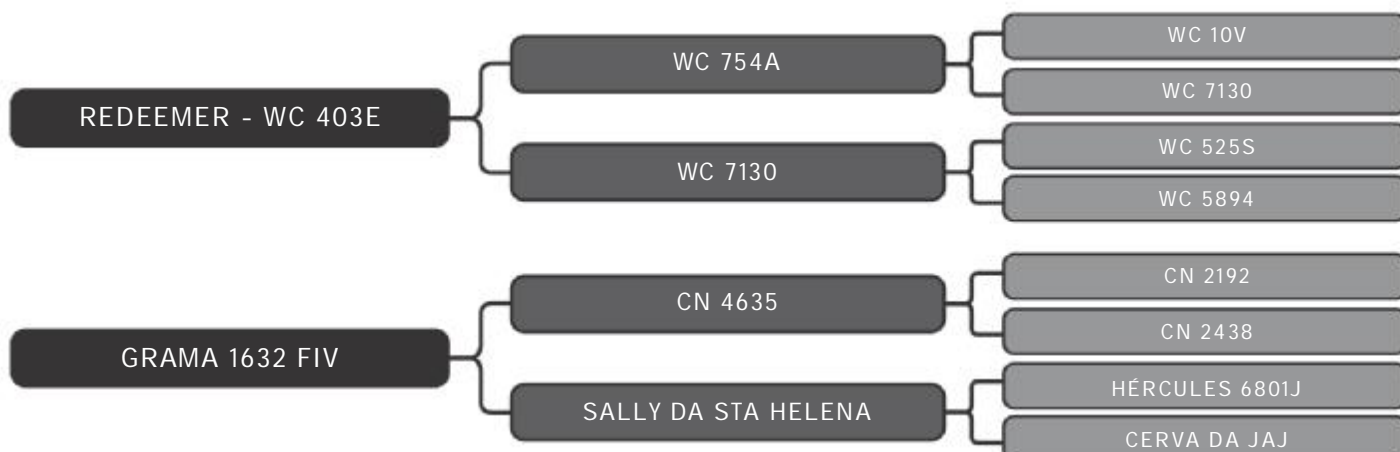

COMPRADOR: _____ R\$: _____

Vendedor(es): Grama Senepol
GRAMA 3409 FIV

LOTE
20

RAÇA: Senepol PO SEXO: Fêmea
NASC.: 09/01/2018 IDADE: 31m REG.: ZT 3409

Segue prenhe do touro ZT 1700, com parto previsto para Fev/21.

COMPRADOR: _____ R\$: _____

Vendedor(es): Grama Senepol
ZT 3491 FIV

LOTE
21

RAÇA: Senepol PO SEXO: Fêmea
NASC.: 25/04/2018 IDADE: 27m REG.: ZT 3491

Segue prenhe do touro ZT 1700, com parto previsto para Fev/21.