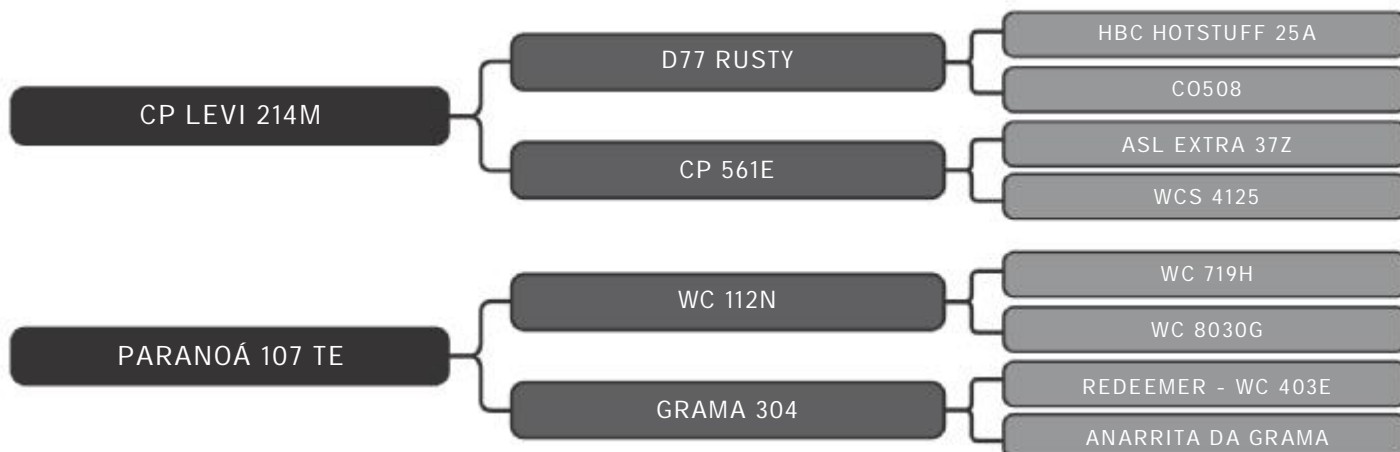

LOTE
92

RAÇA: Senepol PO SEXO: Fêmea
NASC.: 08/12/2018 IDADE: 20m REG.: PROV 224

Segue servida do touro PROV 197.

COMPRADOR: _____ R\$: _____

Vendedor(es): Grama Senepol
GRAMA 3398 FIV

LOTE
94

RAÇA: Senepol PO SEXO: Fêmea
NASC.: 09/01/2018 IDADE: 31m REG.: ZT 3398

Segue prenhe do touro ZT 1700, com parto previsto para Fev/21.

COMPRADOR: _____ R\$: _____

Vendedor(es): Grama Senepol
GRAMA 1930 FIV

LOTE
95

RAÇA: Senepol PO SEXO: Fêmea
NASC.: 12/09/2017 IDADE: 35m REG.: ZT 1930

Segue prenhe do touro ZT 1876, com parto previsto para Abr/21.

COMPRADOR: _____ R\$: _____

Vendedor(es): Grama Senepol
ZB 271 FIV

LOTE
96

RAÇA: Senepol PO SEXO: Fêmea
NASC.: 05/12/2015 IDADE: 56m REG.: ZB 271