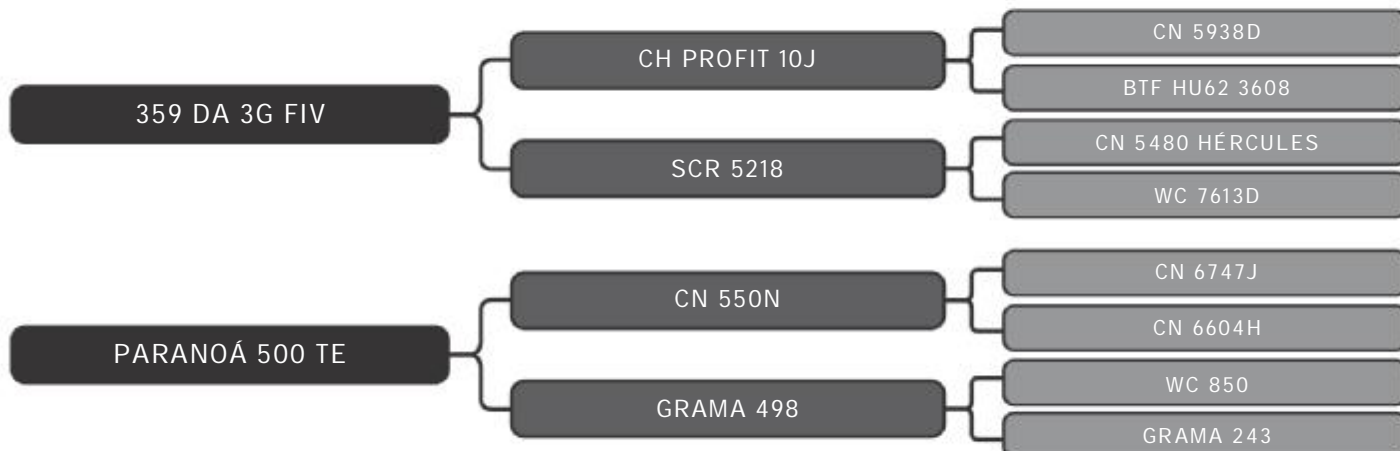

LOTE
44

RAÇA: Senepol PO SEXO: Fêmea
NASC.: 07/12/2018 IDADE: 20m REG.: BV 684

Segue prenhe do touro ZT 1888, com parto previsto para Mar/21.

COMPRADOR: _____ R\$: _____

Vendedor(es): Senepol Bela Vista
LGT 004 FIV

LOTE
45

RAÇA: Senepol PO SEXO: Fêmea
NASC.: 24/08/2018 IDADE: 24m REG.: LGT 0004

Segue prenhe do touro BV 67, com parto previsto para Mar/21.

COMPRADOR: _____ R\$: _____

Vendedor(es): Senepol Bela Vista
BELA VISTA 592 FIV