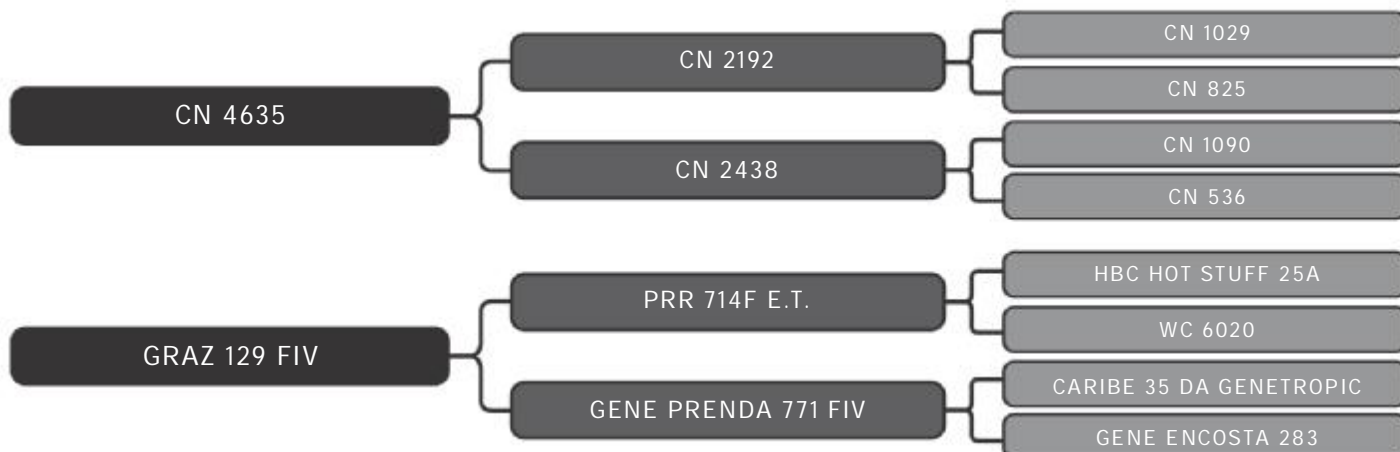

COMPRADOR: _____ R$: _____

Vendedor(es): Senepol Bela Vista
BELA VISTA 648 FIV

LOTE
27

RAÇA: Senepol PO SEXO: Fêmea
NASC.: 05/10/2018 IDADE: 22m REG.: BV 648