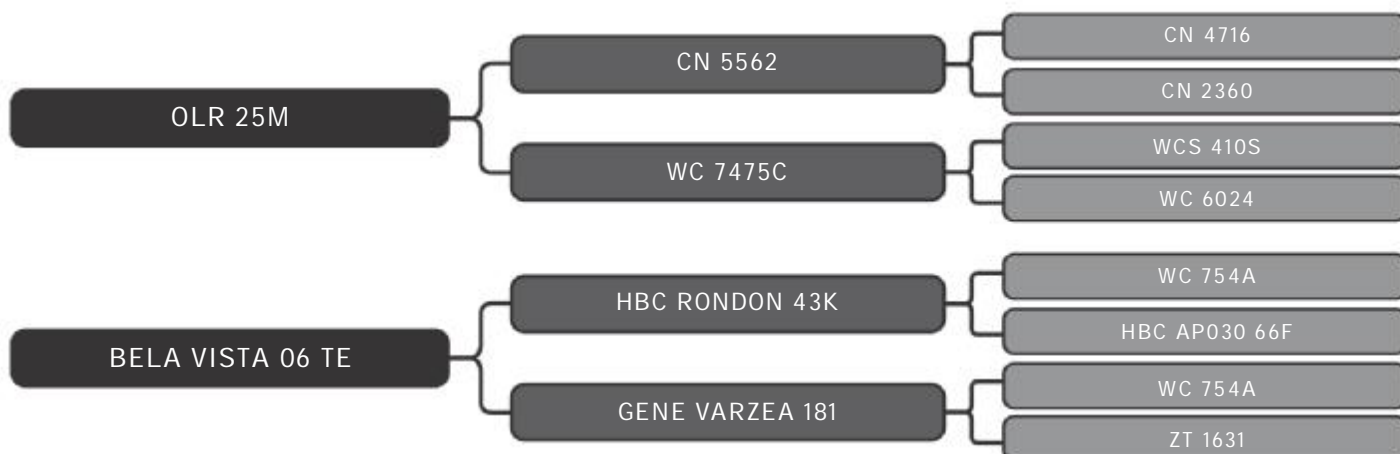

Segue prenhe do touro ZT 1753, com parto previsto para Mar/21.

COMPRADOR: _____ R$: _____

Vendedor(es): Senepol Bela Vista
BELA VISTA 684 FIV

LOTE
44

RAÇA: Senepol PO SEXO: Fêmea
NASC.: 07/12/2018 IDADE: 20m REG.: BV 684