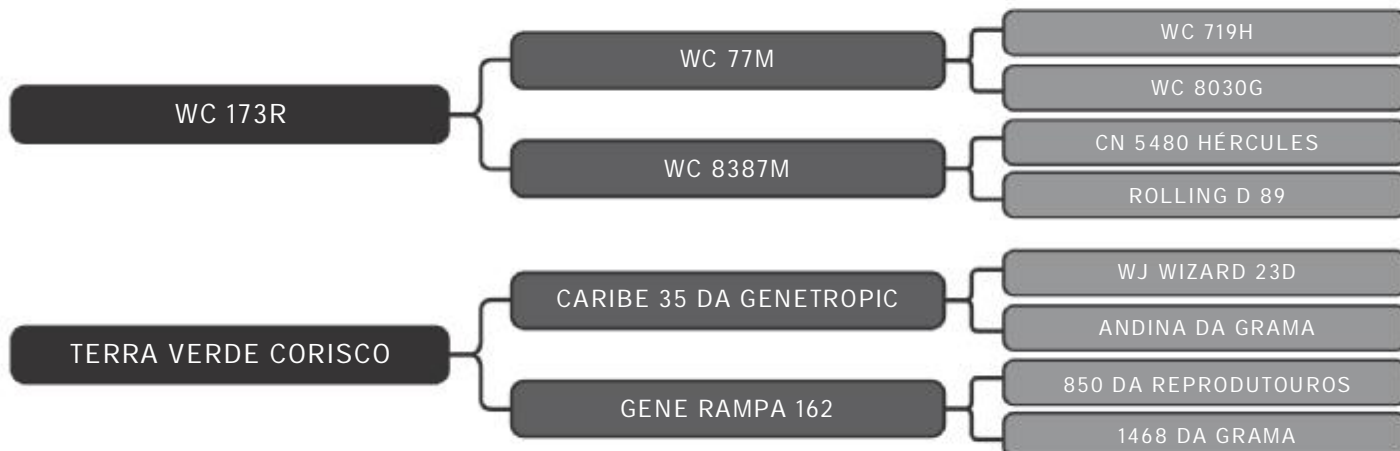

Vendedor(es): Senepol Bela Vista
BELA VISTA 600 FIV

LOTE
28

RAÇA: Senepol PO SEXO: Fêmea
NASC.: 05/10/2018 IDADE: 22m REG.: BV 600