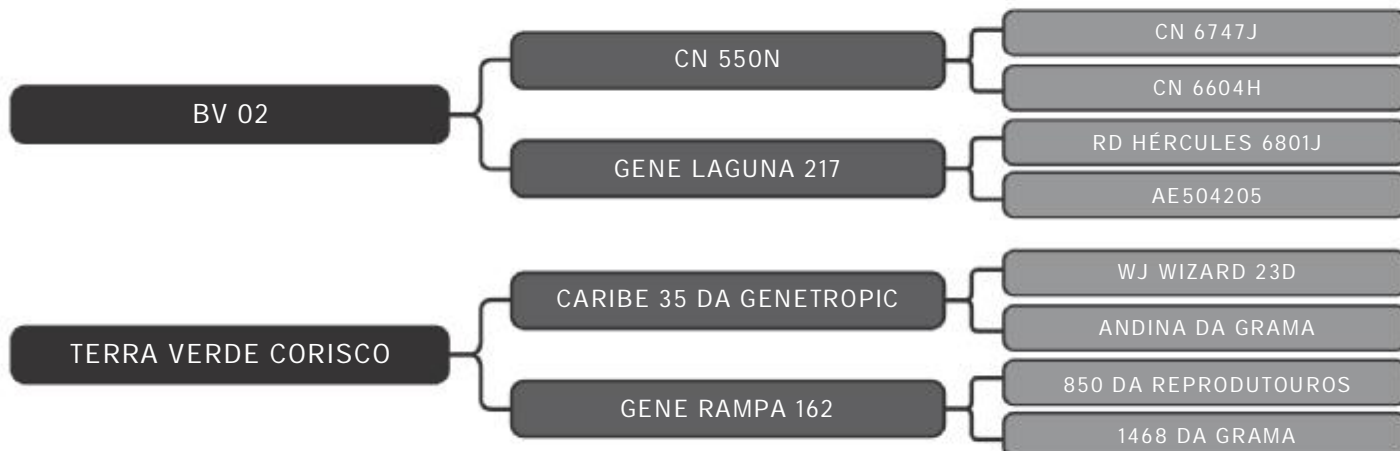

LOTE
35

RAÇA: Senepol PO SEXO: Fêmea
NASC.: 20/02/2018 IDADE: 30m REG.: BV 559

Segue prenhe do touro BV 67, com parto previsto para Jan/21.

COMPRADOR: _____ R\$: _____

Vendedor(es): Senepol Bela Vista
BELA VISTA 566

LOTE
36

RAÇA: Senepol PO SEXO: Fêmea
NASC.: 26/04/2018 IDADE: 27m REG.: BV 566

Segue prenhe do touro BV 67, com parto previsto para Jan/21.

COMPRADOR: _____ R\$: _____

Vendedor(es): Senepol Bela Vista
BELA VISTA 580 FIV