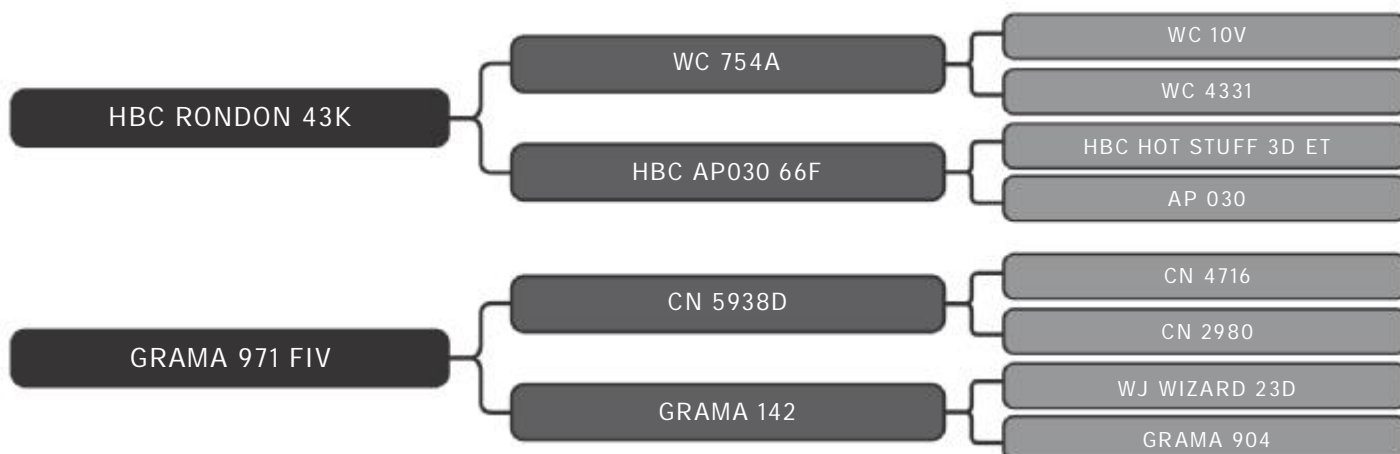

Parida de Macho (ZT4632) desde Jan/20, do touro touro ZT 1700.
Segue prenhe 120 dias, do touro ZT 1876.

COMPRADOR: _____ R$: _____

Vendedor(es): Grama Senepol
GRAMA 3017 FIV

LOTE
13

RAÇA: Senepol PO SEXO: Fêmea
NASC.: 25/08/2017 IDADE: 35m REG.: ZT 3017