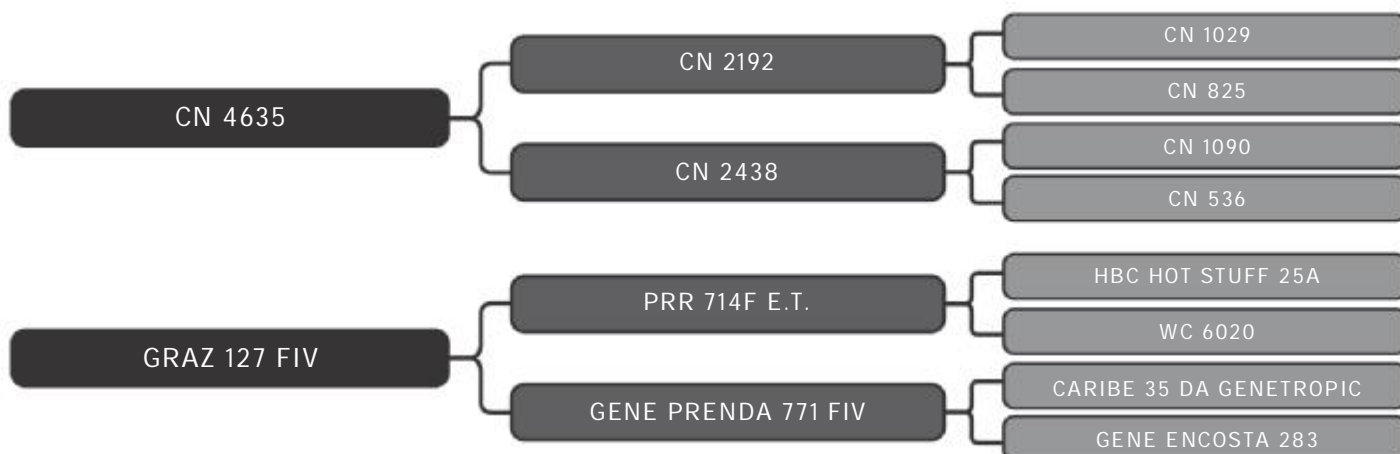

Segue prenhe do touro ZT 1888, com parto previsto para Mar/21.

COMPRADOR: _____ R$: _____

Vendedor(es): Senepol Bela Vista
BELA VISTA 645 FIV

LOTE
39

RAÇA: Senepol PO SEXO: Fêmea
NASC.: 28/09/2018 IDADE: 22m REG.: BV 645