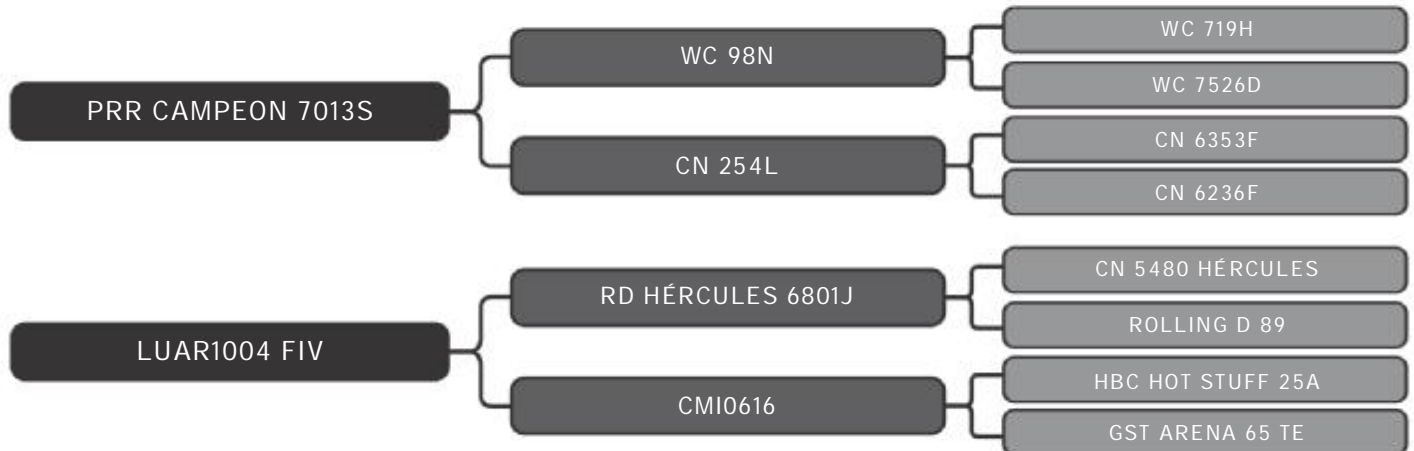

Vendedor(es): Grama Senepol
ÁGATA DA BARRA FIV

LOTE
99

RAÇA: Senepol PO SEXO: Fêmea
NASC.: 13/07/2016 IDADE: 49m REG.: BARA 92