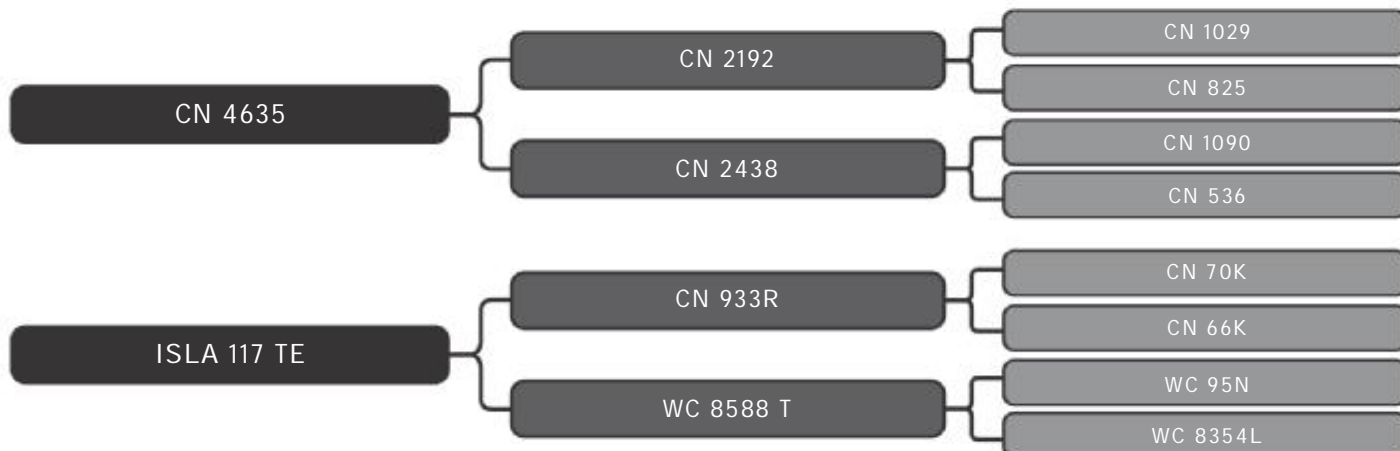

COMPRADOR: _____ R\$: _____

Vendedor(es): Grama Senepol
GRAMA 3017 FIV

LOTE
13

RAÇA: Senepol PO SEXO: Fêmea
NASC.: 25/08/2017 IDADE: 35m REG.: ZT 3017

Parida de Macho (ZT4694) desde Jul/20, do touro touro ZT1700.

COMPRADOR: _____ R\$: _____

Vendedor(es): Grama Senepol
GRAMA 3089 ISLA FIV

LOTE
14

RAÇA: Senepol PO SEXO: Fêmea
NASC.: 20/09/2017 IDADE: 35m REG.: ZT 3089

Parida de Fêmea (ZT4636) desde Jan/20, do touro ZT 1700.
Segue prenhe 135 dias, do touro ZT 1876.