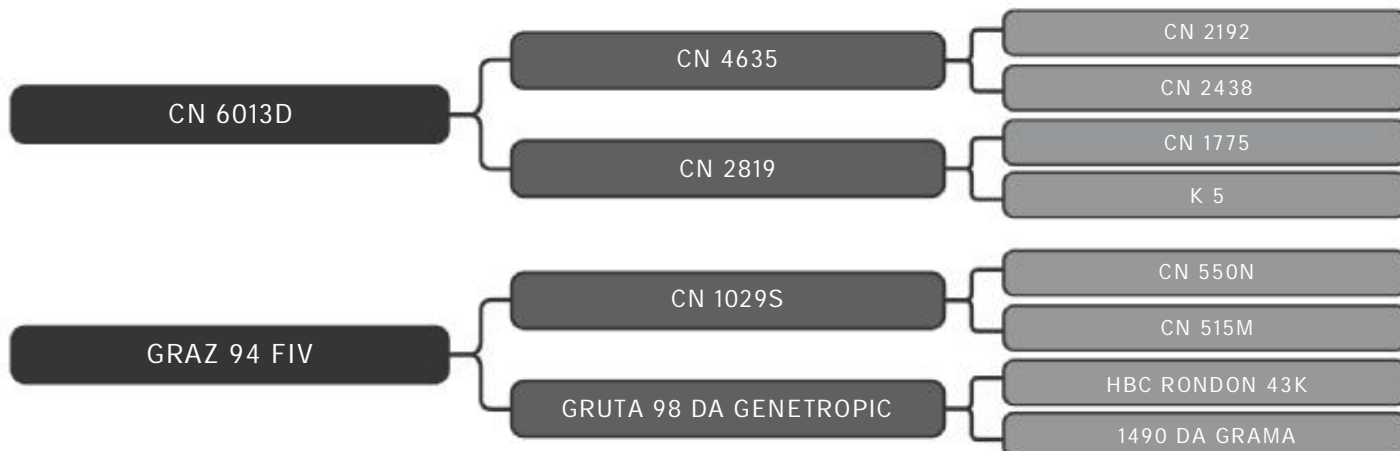

COMPRADOR: _____ R\$: _____

Vendedor(es): Grama Senepol
GRAZ 3267 FIV

LOTE
03

RAÇA: Senepol PO SEXO: Fêmea
NASC.: 14/11/2017 IDADE: 33m REG.: GRAZ 3267

Parida de Fêmea (ZT4640) desde Fev/20, do touro touro ZT 1700.
Segue coberta do touro ZT 1876.

COMPRADOR: _____ R\$: _____

Vendedor(es): Grama Senepol
MAIS 3472 FIV

LOTE
04

RAÇA: Senepol PO SEXO: Fêmea
NASC.: 11/01/2018 IDADE: 31m REG.: MAIS 3472

Segue servida do touro ZT 1700.

COMPRADOR: _____ R\$: _____

Vendedor(es): Grama Senepol
GRAMA 2720 FIV

LOTE
08

RAÇA: Senepol PO SEXO: Fêmea
NASC.: 04/01/2017 IDADE: 43m REG.: ZT 2720

Parida de Macho (ZT4695) desde Jul/20, do touro touro ZT1700.

COMPRADOR: _____ R\$: _____