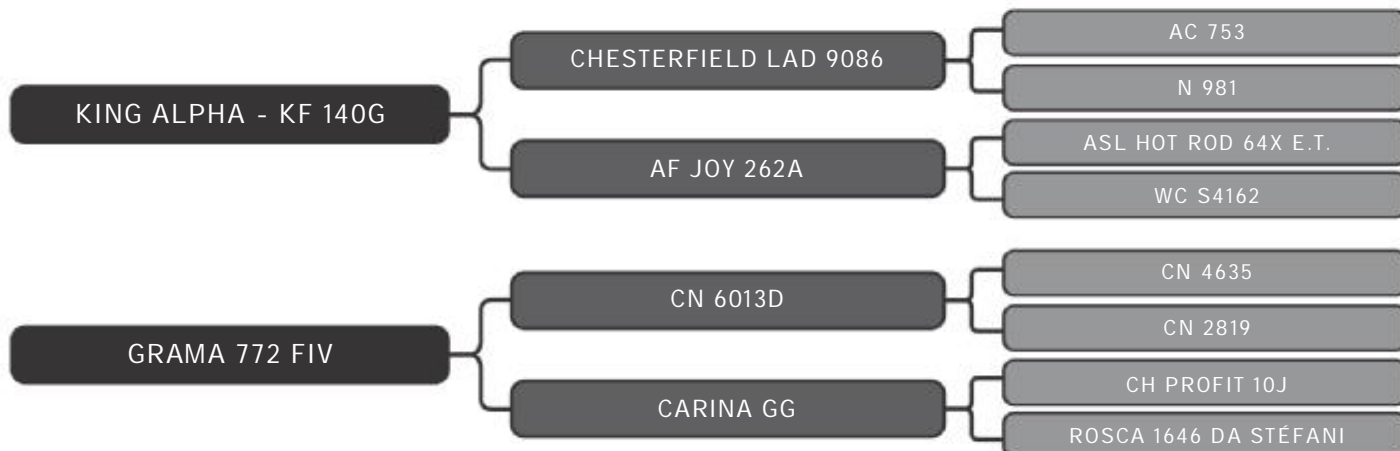

Vendedor(es): Grama Senepol
GRAMA 1930 FIV

LOTE
95

RAÇA: Senepol PO SEXO: Fêmea
NASC.: 12/09/2017 IDADE: 35m REG.: ZT 1930

Segue prenhe do touro ZT 1876, com parto previsto para Abr/21.

COMPRADOR: _____ R$: _____

Vendedor(es): Grama Senepol
ZB 271 FIV

LOTE
96

RAÇA: Senepol PO SEXO: Fêmea
NASC.: 05/12/2015 IDADE: 56m REG.: ZB 271