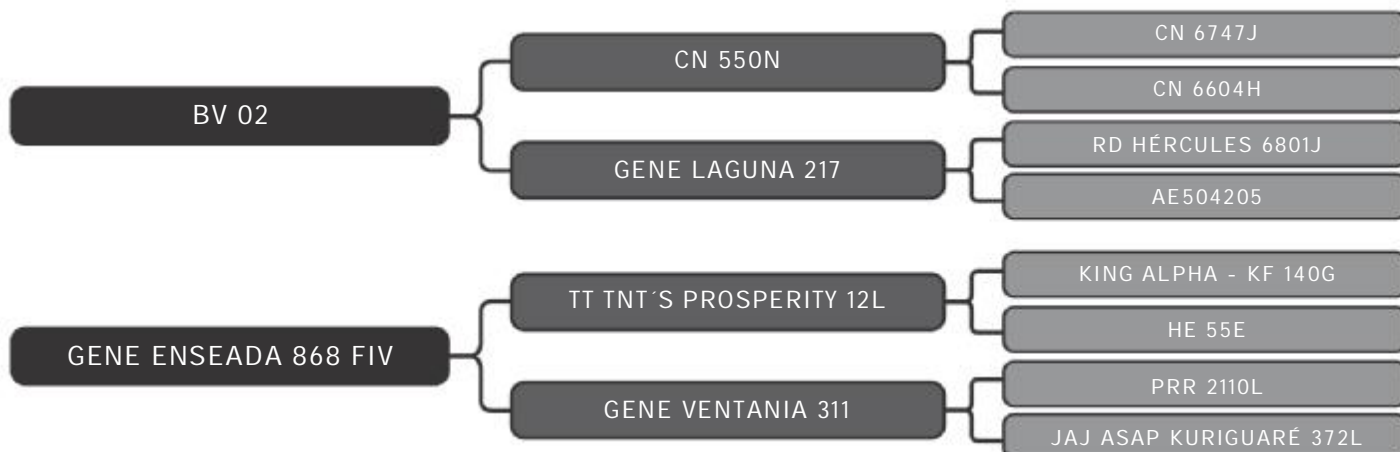

LOTE
28

RAÇA: Senepol PO SEXO: Fêmea
NASC.: 05/10/2018 IDADE: 22m REG.: BV 600

COMPRADOR: _____ R\$: _____

Vendedor(es): Senepol Bela Vista
BELA VISTA 597

LOTE
29

RAÇA: Senepol PO SEXO: Fêmea
NASC.: 05/09/2018 IDADE: 23m REG.: BV 597