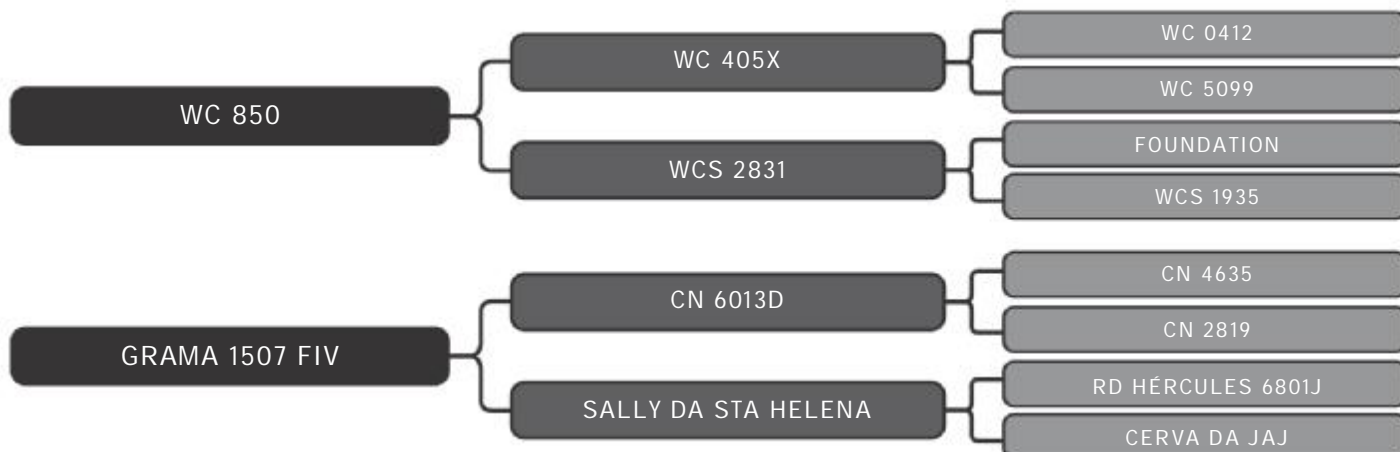

Segue prenhe do touro ZT 1700, com parto previsto para Fev/21.

COMPRADOR: _____ R$: _____