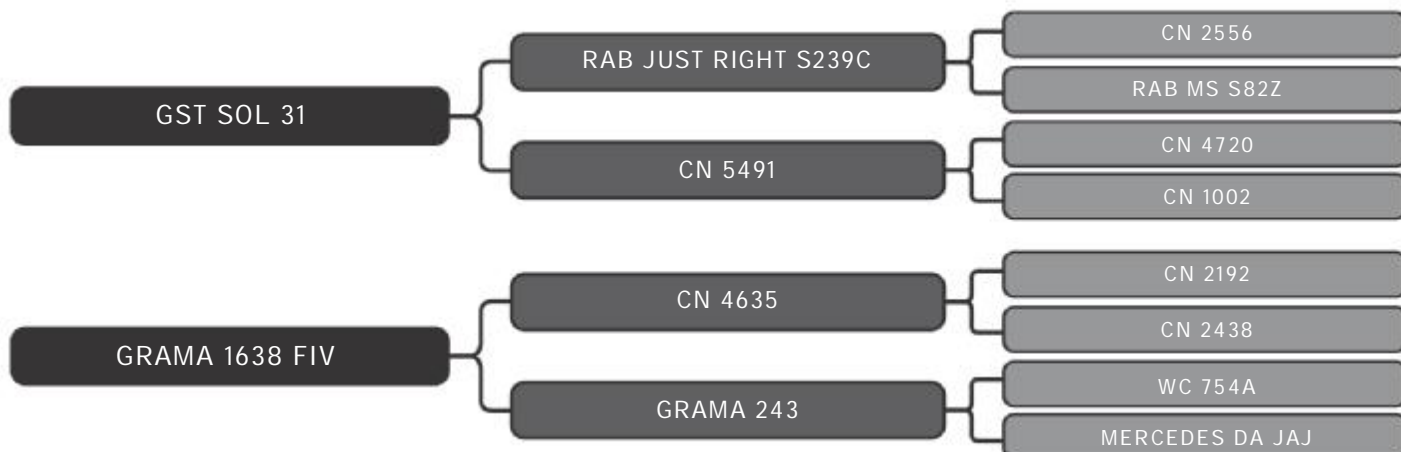

Segue servida do touro ZT 1700.

COMPRADOR: _____ R$: _____