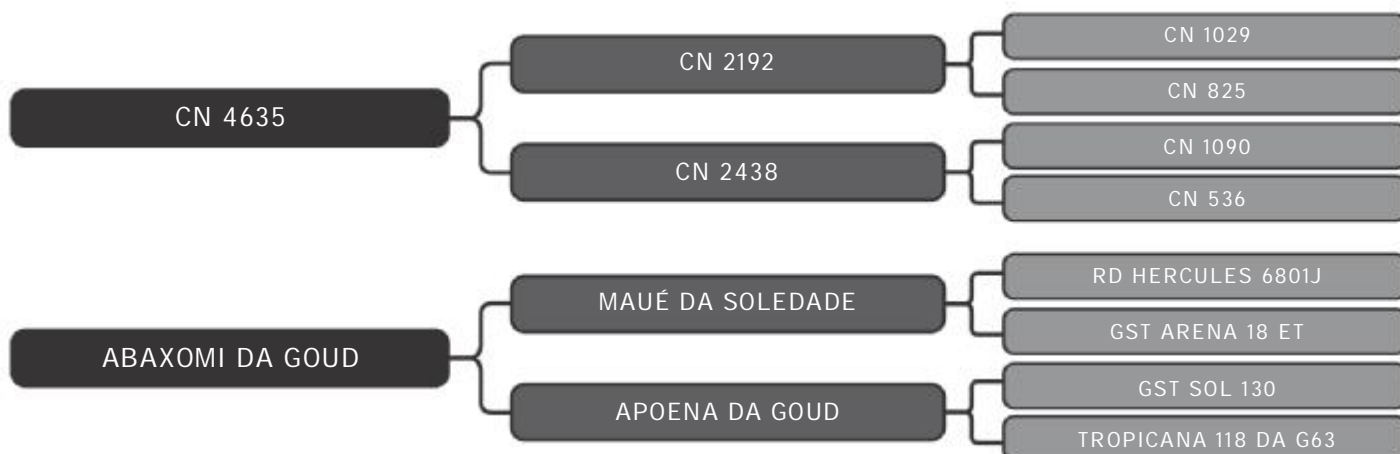

LOTE
92

RAÇA: Senepol PO SEXO: Fêmea
NASC.: 08/12/2018 IDADE: 20m REG.: PROV 224

Segue servida do touro PROV 197.

COMPRADOR: _____ R\$: _____

Vendedor(es): Grama Senepol
GRAMA 3398 FIV

LOTE
94

RAÇA: Senepol PO SEXO: Fêmea
NASC.: 09/01/2018 IDADE: 31m REG.: ZT 3398